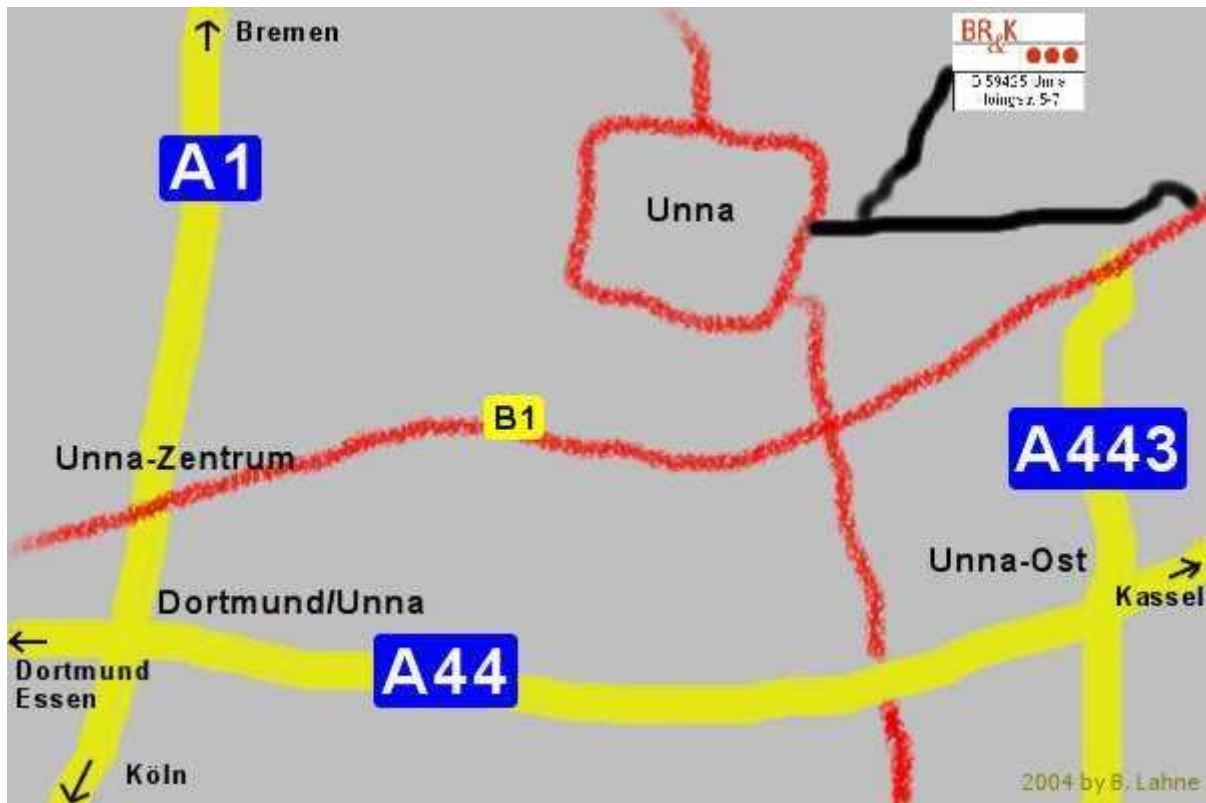

Anfahrt – Bleuel, Rüngeler & Kollegen GmbH

Aus Richtung Münster, Köln oder Essen fahren Sie bis zum Autobahnkreuz Dortmund/Unna, von hier fahren Sie weiter in Richtung Kassel bis zum AK Unna-Ost. Hier nehmen Sie (auch wenn Sie aus Richtung Kassel/Soest kommen) die Ausfahrt Richtung Unna und fahren bis zum Ende der Autobahn, dort biegen Sie rechts ab. (Siehe unten)

Nachdem Sie von der Autobahn abgebogen sind, fahren Sie an der nächsten Ampel links und danach sofort wieder rechts (Morgenstraße). An der Ampel nach der Schule (**Tempo 30**) biegen Sie rechts ab und folgen der Straße bis kurz vor der abknickenden Vorfahrt. Dort finden Sie unsere Einfahrt auf der rechten Seite.